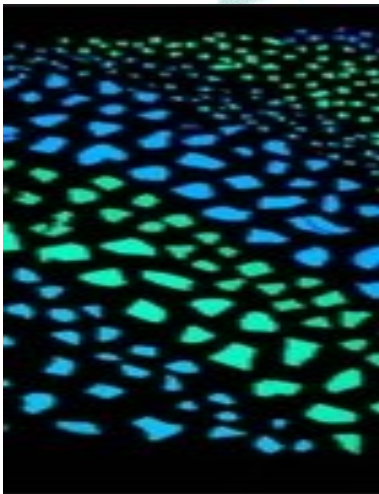

LES NOCTURNES

— *la phosphorescence longue durée* —

une gamme de produits phosphorescents, pour la décoration ou la signalisation.

Une faible exposition à la lumière naturelle (15 min) suffit pour obtenir une luminescence de longue durée (+ de 12h) pendant plus de 20 ans

Applicable sur tout type de surface

Utilisable de différentes manières :
à la truelle de façon horizontale ou verticale, à la raclette, balayé ou projeté.

Epaisseur variable de 0.15cm (1/16") à 3.81cm (1.5")
en un seul passage.

Une finition water proof sans couche d'apprêt, ni eau.

Différents coloris :

bleu ciel, bleu marine ou jaune vert

Différentes formes :

pierres, paillette, dômes ou ciment